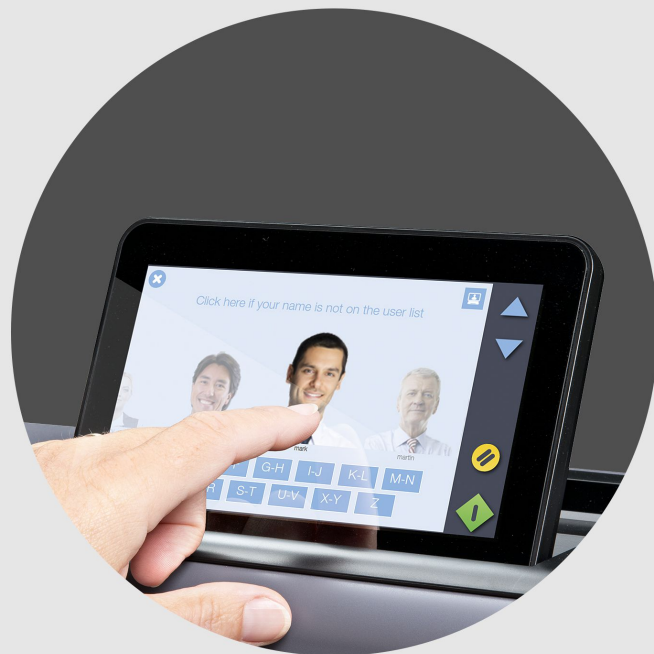

## رابط کابری لمسی

- ✧ اپراتوری آسان و راحت
- ✧ ویرایش و علامت گذاری تصویر اسکن شده قبل از ارسال به مقصد نهایی
- ✧ انتخاب مقصد ارسال اسکن
- ✧ مدیریت فایل های درون فلش مموری

## ارتباط مستقیم با انواع پلاترها

- ✧ ارسال مستقیم اسکن به پلاتر جهت کپی
- ✧ ارتباط با پلاتر از طریق پورت USB ، شبکه و شبکه بی سیم ( وایرلس )

**HP** ready **EPSON** ready **Canon** ready **Océ** ready