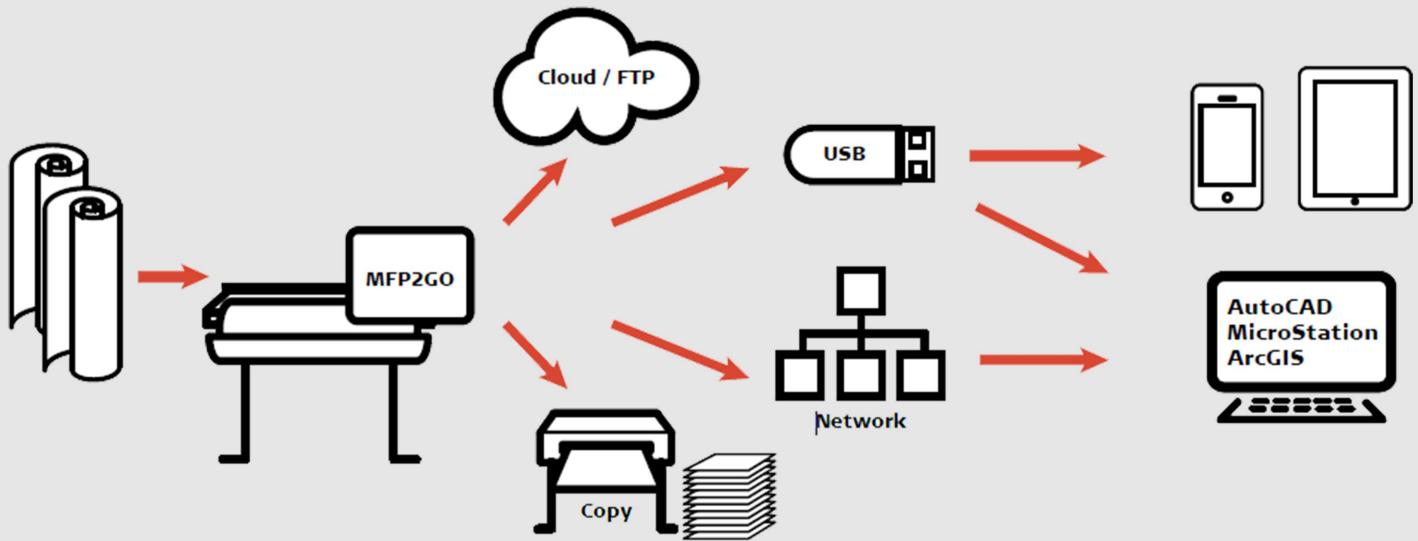

## رابط کابری لمسی

- ✧ اپراتوری آسان و راحت
- ✧ ویرایش و علامت گذاری تصویر اسکن شده قبل از ارسال به مقصد نهایی
- ✧ انتخاب مقصد ارسال اسکن
- ✧ مدیریت فایل های درون فلش مموری

## ارتباط مستقیم با انواع پلاترها

- ✧ ارسال مستقیم اسکن به پلاتر جهت کپی
- ✧ ارتباط با پلاتر از طریق پورت USB ، شبکه و شبکه بی سیم ( وایرلس )

**HP** ready **EPSON** ready **Canon** ready **Océ** ready

## تکنولوژی CIS

- ✧ اسکن رنگی و تک رنگ
- ✧ تکنولوژی Context CleanScan
- ✧ حذف نویزهای ناشی از گرما و اصطکاک
- ✧ دقت اسکن 600DPI سخت افزاری
- ✧ سرعت اسکن ۶ متر در دقیقه رنگی

## درگاه‌های ارتباطی انتقال دیتا

- ✧ پورت USB 3.0 برای اتصال فلش مموری
- ✧ پورت USB 3.0
- ✧ پورت شبکه ۱ گیگابیت بر ثانیه
- ✧ پورت وایرلس با سرعت ۱۵۰ مگابایت در ثانیه